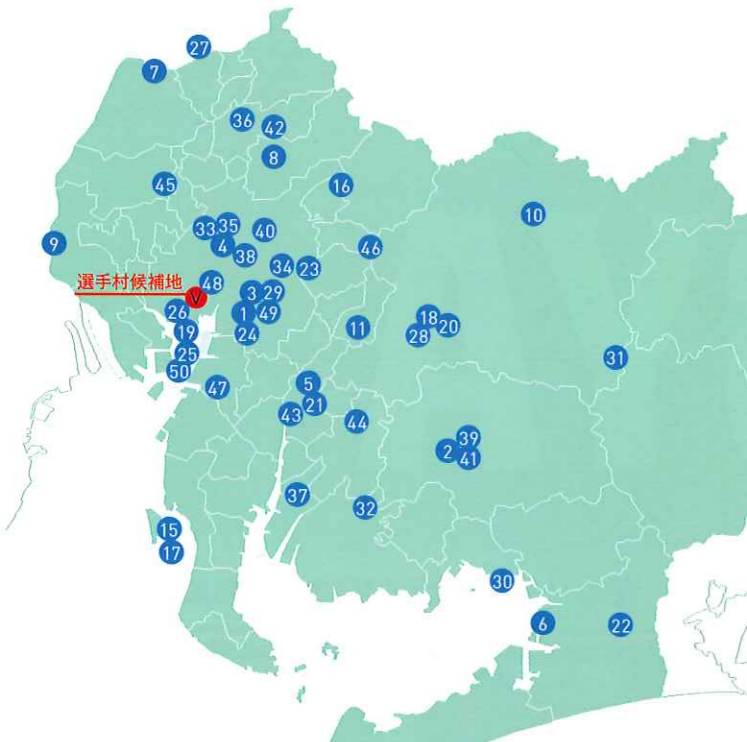

競技・種別	競技会場 (想定)
サッカー	18 豊田スタジアム 19 港サッカー場 20 豊田市運動公園球技場 21 ウェーブスタジアム刈谷 22 豊橋市民球技場
ゴルフ	23 愛知カンツリー倶楽部
体操	24 名古屋市総合体育館 (レインボーホール)
ハンドボール	25 テパオーシャンアリーナ 26 名古屋市稲永スポーツセンター
ホッケー	27 岐阜県グリーンスタジアム (各務原市)
柔道	28 スカイホール豊田
近代五種	ランニング&射撃/馬術 フェンシング 水泳
ボート	29 愛知県森林公園 30 愛知県国際展示場
ラグビー	1 名古屋市総合体育館 (レインボーホール)
セーリング	2 長良川国際ボートコース (海津市、愛西市)
射撃	3 瑞穂公園ラグビー場 4 海陽ヨットハーバー
卓球	5 愛知県総合射撃場 6 西尾市総合体育館
テコンドー	7 名古屋市枇杷島スポーツセンター
テニス・ソフトテニス	8 名古屋市東山公園テニスセンター
トライアスロン	調整中
バレーボール	バレーボール 31 愛知県体育館 32 パークアリーナ小牧 33 (仮称) 碧南緑地ビーチコート
ビーチバレーボール	34 吹上ホール
ウエイトリフティング	35 岡崎中央総合公園 (体育館)
レスリング	36 ナゴヤドーム
野球・ソフトボール	野球 ソフトボール
	37 岡崎中央総合公園 (市民球場) 38 小牧市総合運動場野球場 39 刈谷球場 40 安城市総合運動公園ソフトボール場
ボウリング	41 稲沢グランドボウル
クリケット	42 愛・地球博記念公園野球場
カバディ	43 東海市民体育館
マーシャルアーツ	44 愛知県武道館
セパタクロー	45 (仮称) 瑞穂公園体育館
スポーツクライミング	46 ポートメッセなごや
スカッシュ	47 愛知県国際展示場

36競技50会場 (トライアスロンは調整中)

競技・種別	競技会場 (想定)
水泳	1 名古屋市総合体育館 (レインボーホール)
アーチェリー	2 岡崎中央総合公園 (多目的広場他)
陸上競技	3 瑞穂公園陸上競技場 4 瑞穂公園陸上競技場 (都心コース) 5 愛知県庁・名古屋市役所周辺コース
バドミントン	6 ウィングアリーナ刈谷
バスケットボール	7 豊橋市総合体育館 8 一宮市総合体育館 9 春日井市総合体育館
ボクシング	10 長良川国際ボートコース (海津市、愛西市)
カヌー・カヤック	11 矢作川カヌースラロームコース (豊田市)
ポロ	12 保田ヶ池 (みよし市)
自転車	トラックレース ロードレース マウンテンバイク BMXレース
馬術	13 伊豆ペドロドーム (伊豆市) 14 奥三河地域 15 名古屋市内
フェンシング	16 愛知県国際展示場駐車場 17 愛知県森林公園 18 愛知県国際展示場

12 自転車(トラックレース)、静岡県伊豆市。
13 自転車(ロードレース)は奥三河地域で計画。
14 自転車(マウンテンバイク)は、名古屋市内で計画。
※本資料は、2016年9月20日発表の、「第20回アジア競技大会開催構想」を基に作成。
※競技会場は、競技エリアが国際基準に適合している施設を対象とし、
県内競技団体へのヒアリング結果や観客席数などを参考にして想定。
なお、競技会場は、開催までの間に、関係者との調整により変更される可能性があります。