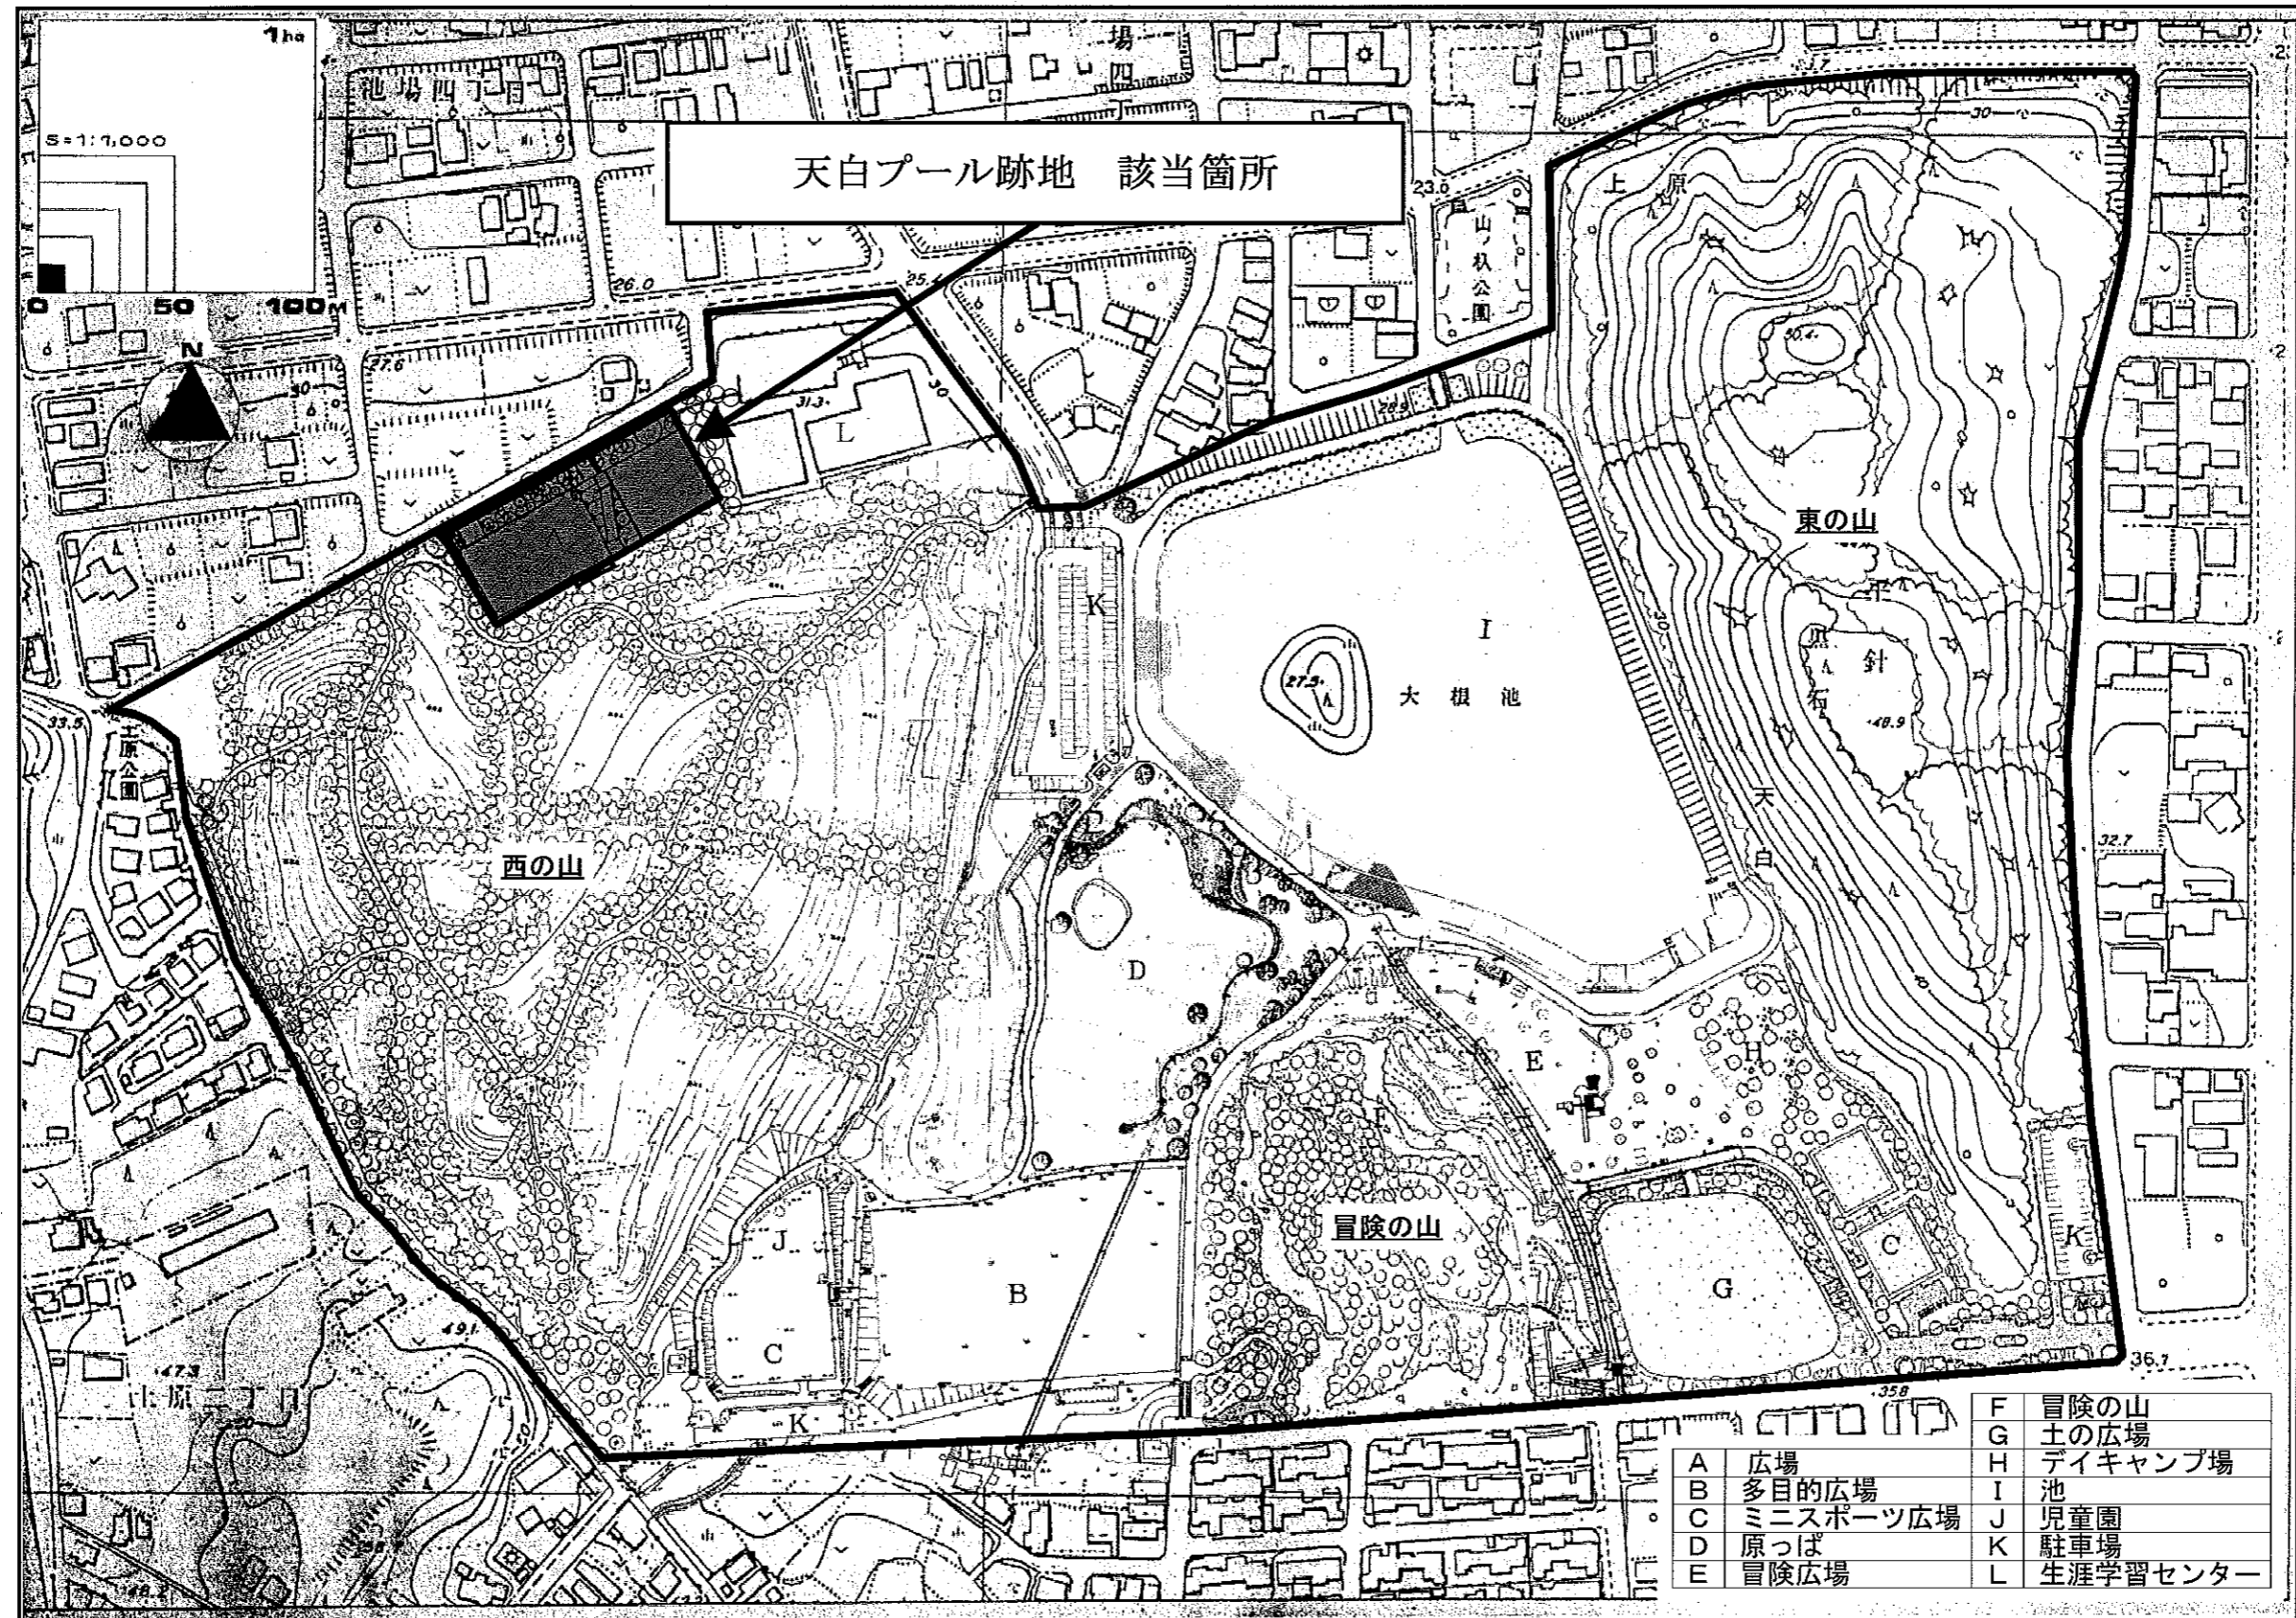

1 天白公園基本計画平面図 (昭和51年3月)

2 天白公園整備計画平面図

※天白公園基本計画平面図（昭和51年3月）を平成3年及び平成7年に見直し後、平成21年に天白プール跡地部分を広場に修正したもの

3 天白プール跡地の現況写真

(1) 暫定的に整備した広場

(2) 広場北側の歩道

4 天白公園プール跡地計画平面図