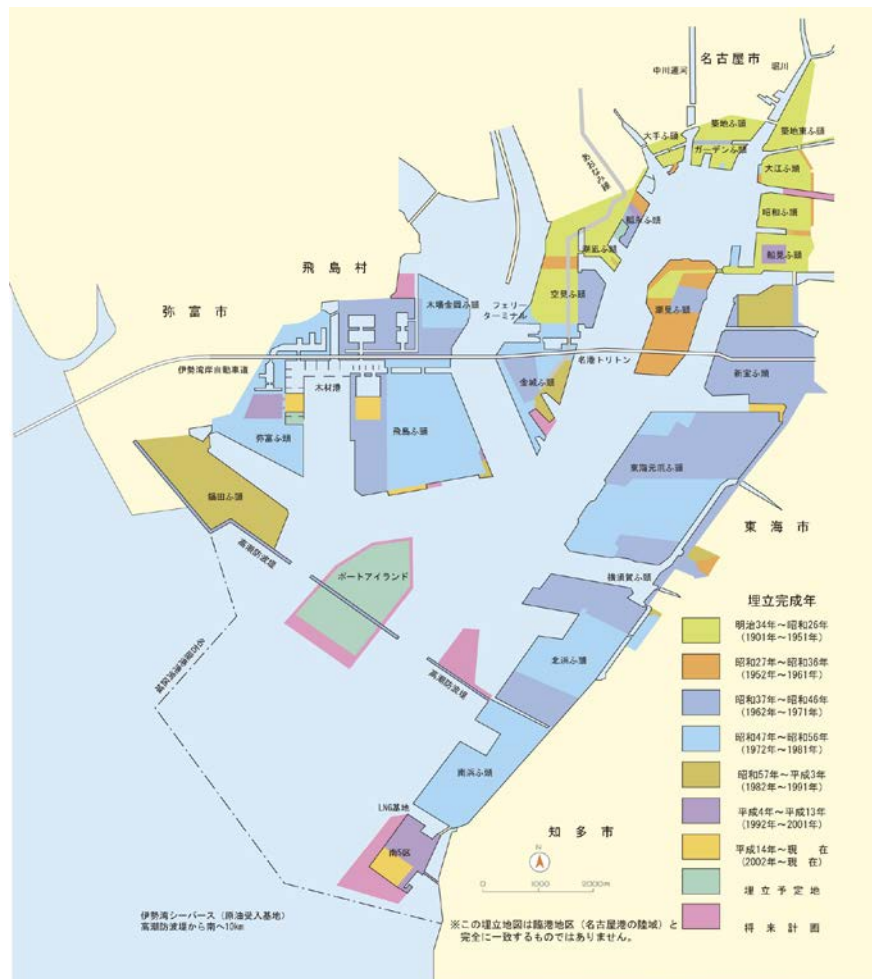

# サミットを口実に名古屋港へ最新型ヘリ空母や 新型掃海艇など自衛艦 7 隻が入港

——日本共産党が緊急申し入れ——

2016 年 5 月 19 日

- 5 月 18 日に平和委員会より自衛艦入港の情報あり
- 名管に確認し、19 日午後 4 時に緊急申し入れ
- 山口議員、柴田議員が参加
- 対応は、港営部 港営課 柴垣幹夫課長  
同 海務課 熊谷一幸課長
- 入港拒否などの申し入れ書を手渡す
- 懇談から解明した内容
  - ・ サミット警護のための物資補給のために、5 月 23 日～25 日に入港
  - ・ 金城ふ頭 第 85・84・83 棧橋に接岸
  - ・ ヘリ搭載護衛艦いずも、護衛艦ふゆづき・いかづち、掃海艇はつしま、ミサイル艇はやぶさ・わかたか・おおたか の 7 隻
  - ・ 棧橋 85 に いずも、84 にふいづき・いかづち・はつしま、83 にはやぶさ・わかたか・おおたかを、いかだ型につなげる
  - ・ いずもは最新のヘリ空母。全長約 250m と、伊勢湾フェスタの時に来た「ひゅうが」(全長約 200m) を凌駕する大きな艦船。ガーデンふ頭に來ないのは、トリトンの高さ 52m はクリアできるが、喫水が 7m とはいうもののソナーが底部についているため 10m の喫水になり、安全率を見て 12m の航路・棧橋が必要となり、ガーデンふ頭は水深 10m のため接岸できない。弥富ふ頭に着けないのは、バルーン接岸を行うため、棧橋型の弥富ふ頭では支障があるとして金城ふ頭が選ばれた。
  - ・ 25 日の朝に出港する。民間船舶の停泊や荷役に支障がなかったのを認めた。水や油の補給が口実。
  - ・ ガーデンふ頭には海上保安庁の艦船(1000 トン～2000 トン級)が 30 隻くらいが相次いで入港し、25 日はすべて出港していく。

ガーデンふ頭の海上保安庁の艦船

- 入港することは、日曜日 22 日の午後 1 時に名管の HP で公開。それまでは報道しないでほしいとのこと。特に最新型の空母と掃海艇が来るのでマニアが集まる恐れあり。

- とはいうものの、船には近づけないところ。イタリア村跡地は整地され、みずほがよく見える
- 海上交通安全法にもとづいて、伊良湖や三浦などを、巨大船（200m〜）準巨大船（130m〜）が通過するときには、船名や長さ、喫水などを報告する義務がある。24 時間前までに。すれ違い船があるときには通貨を規制される時があるので、早めに通報がある。

・ヘリ空母 いずも と ひゅうが

		いずも型(22/24DDH)	ひゅうが型(16/18DDH)
外観			
就役		2015年3月25日竣工 横須賀基地 1208億円	2009年3月18日竣工 舞鶴基地
サイズ	長さ	248m	197m
	幅	38m	33m
	深さ(喫水)	23.5m(7.2m)	22m
乗員		約520名	約380名
排水量	基準	19,500t	13,950t
	満載	27,000t	19,000t
主機	出力	112,000ps	100,000ps
	速力	30kt	30kt
ヘリ	搭載容量	14機	11機
	搭載定数	SH-60J / K×7機 MCH-101×2機	SH-60J / K×3機 MCH-101×1機
	同時発着	可能(同時に5機)	可能(同時に3機)